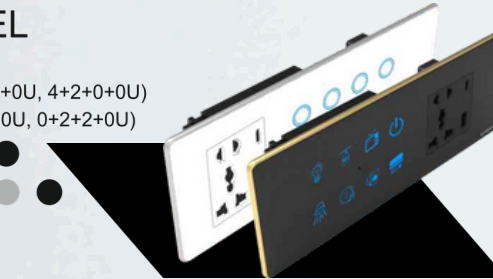

10 TOUCH PANEL

Model options
(10+0+0+0U, 8+0+1+0U, 7+1+0+0U, 4+2+0+0U)
(5+1+1+0U, 3+1+2+0U, 2+2+1+0U, 0+2+2+0U)

Glass Color Option
Bezel Color Option