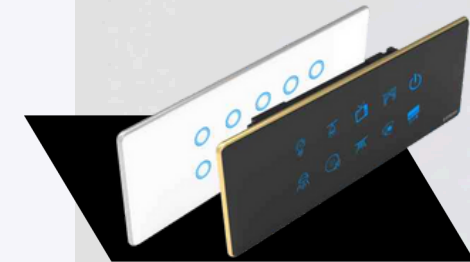

6/8 MODULAR